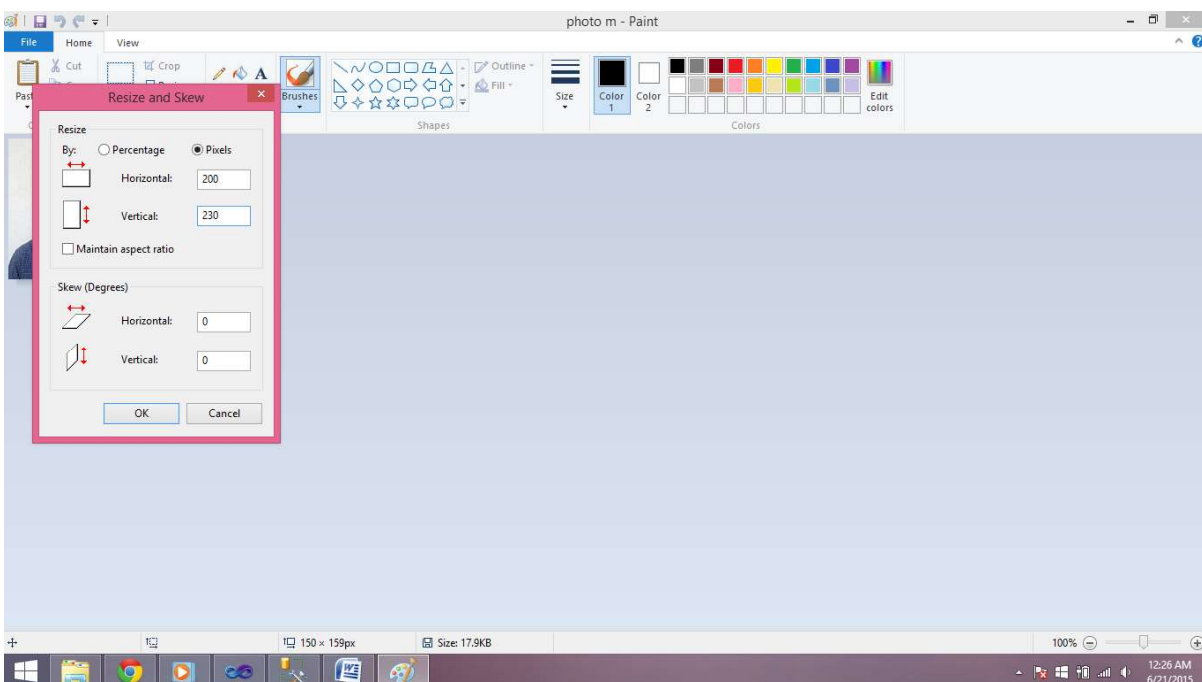

## HOW TO SET PHOTO AND SIGN DIMENSION(200\*230)

फोटो और साइन का आकार कैसे सेट करें

1.open image in "Paint" click on "Resize"

FOR SIGN(140\*60)  
साइन के लिए(140\*60)

How to Increase /Decrease Size Of Images: